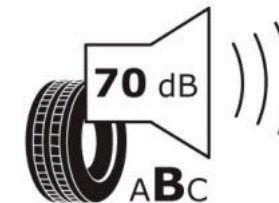

ENERG

MICHELIN

823477

235/60R18 103 V

C1