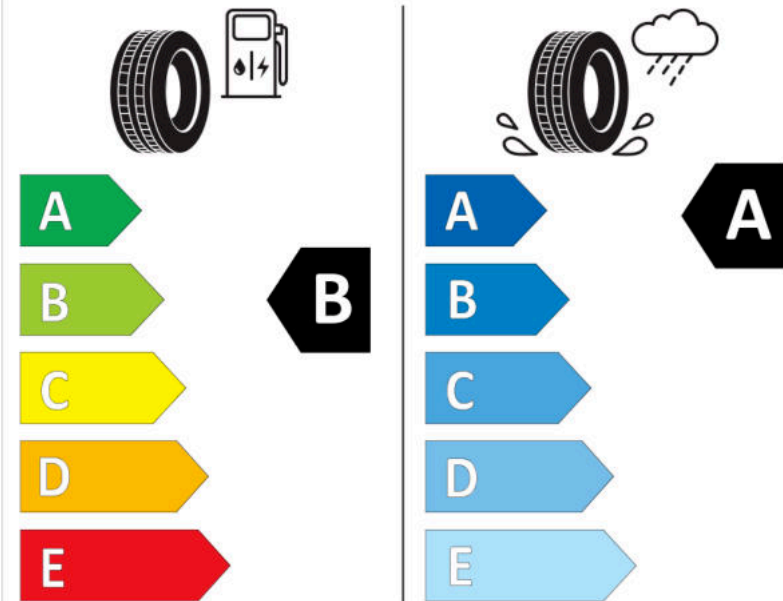

## Δελτίο Πληροφοριών Προϊόντος

ΚΑΝΟΝΙΣΜΟΣ (ΕΕ) 2020/740

Μάρκα	MICHELIN
Εμπορική ονομασία	LATITUDE SPORT 3 AO
Αναγνωριστικό μοντέλου	823477
Διάσταση	235/60R18
Δείκτης ικανότητας φόρτωσης	103
Σύμβολο κατηγορίας ταχύτητας	V
Κατηγορία ως προς την εξοικονόμηση καυσίμου	B
Κατηγορία ως προς την πρόσφυση του ελαστικού σε υγρό οδόστρωμα	A
Κατηγορία εξωτερικού θορύβου κύλισης	B
Τιμή εξωτερικού θορύβου κύλισης	70 dB
Ελαστικό για χρήση σε συνθήκες έντονης χιονόπτωσης	Όχι
Ελαστικό πρόσφυσης στον πάγο	Όχι
Ημερομηνία έναρξης παραγωγής	49/14
Ημερομηνία λήξης παραγωγής	
Κατηγορία Φορτίου	SL
Επιπλέον πληροφορίες	235/60 R18 103V TL LATITUDE SPORT 3 AO GRNX MI

# ENERG

MICHELIN

823477

235/60R18 103 V

C1

2020/740